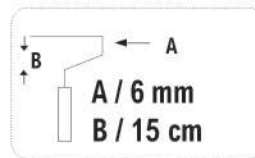

Frames

Mini - midi refill frames

Short 6cm

Code Number	Dimension	Colour	Packing
0002179005	6cm	blue	1
0002179006	6cm	red	1

Short 11cm

Code Number	Dimension	Colour	Packing
0002179008	11cm	blue	1
0002179010	11cm	red	1

Long 11cm

Code Number	Dimension	Colour	Packing
0002179013	11cm	blue	1
0002179011	11cm	red	1

Short 15cm

Code Number	Dimension	Colour	Packing
0002179015	15cm	red	1