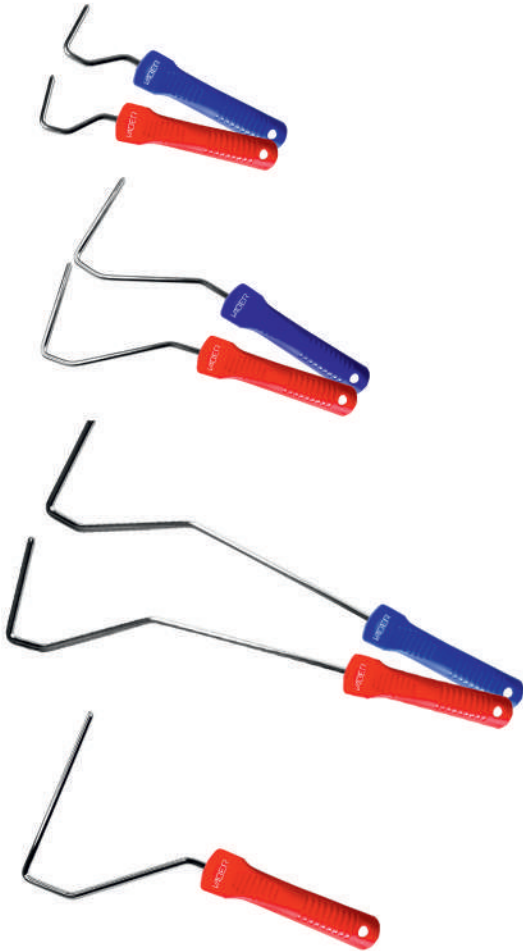

Frames

Mini - midi refill frames