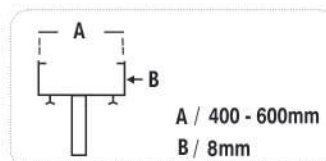

Adjustable frames

Adjustable frames

Code Number	Dimension	Colour	Packing
0002179050	40-60cm	blue	1