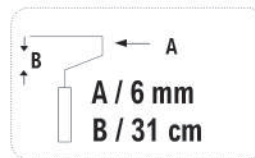

Frames

Mini - midi refill frames

Short 6cm

Code Number	Dimension	Colour	Packing
0002179005	6cm	blue	1
0002179006	6cm	red	1

Short 11cm

Code Number	Dimension	Colour	Packing
0002179008	11cm	blue	1
0002179010	11cm	red	1

Long 11cm

Code Number	Dimension	Colour	Packing
0002179013	11cm	blue	1
0002179011	11cm	red	1

Short 15cm

Code Number	Dimension	Colour	Packing
0002179015	15cm	red	1