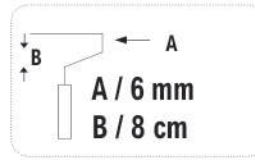

Frames

Mini - midi refill frames

Short 6cm

Code Number	Dimension	Colour	Packing
0002179005	6cm	blue	1
0002179006	6cm	red	1

Short 11cm

Code Number	Dimension	Colour	Packing
0002179008	11cm	blue	1
0002179010	11cm	red	1

Long 11cm

Code Number	Dimension	Colour	Packing
0002179013	11cm	blue	1
0002179011	11cm	red	1

Short 15cm

Code Number	Dimension	Colour	Packing
0002179015	15cm	red	1