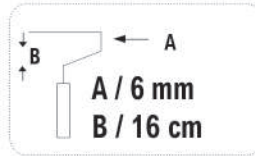

Frames

Mini - midi refill frames

Short 6cm

Code Number	Dimension	Colour	Packing
0002179005	6cm	blue	1
0002179006	6cm	red	1

Short 11cm

Code Number	Dimension	Colour	Packing
0002179008	11cm	blue	1
0002179010	11cm	red	1

Long 11cm

Code Number	Dimension	Colour	Packing
0002179013	11cm	blue	1
0002179011	11cm	red	1

Short 15cm

Code Number	Dimension	Colour	Packing
0002179015	15cm	red	1