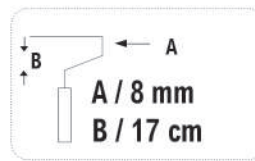

Quick Lock frames

Quick Lock

Code Number	Dimension	Colour	Packing
0002179018	18cm	blue	1
0002179019	18cm	red	1
0002179024	24cm	blue	1
0002179025	24cm	red	1